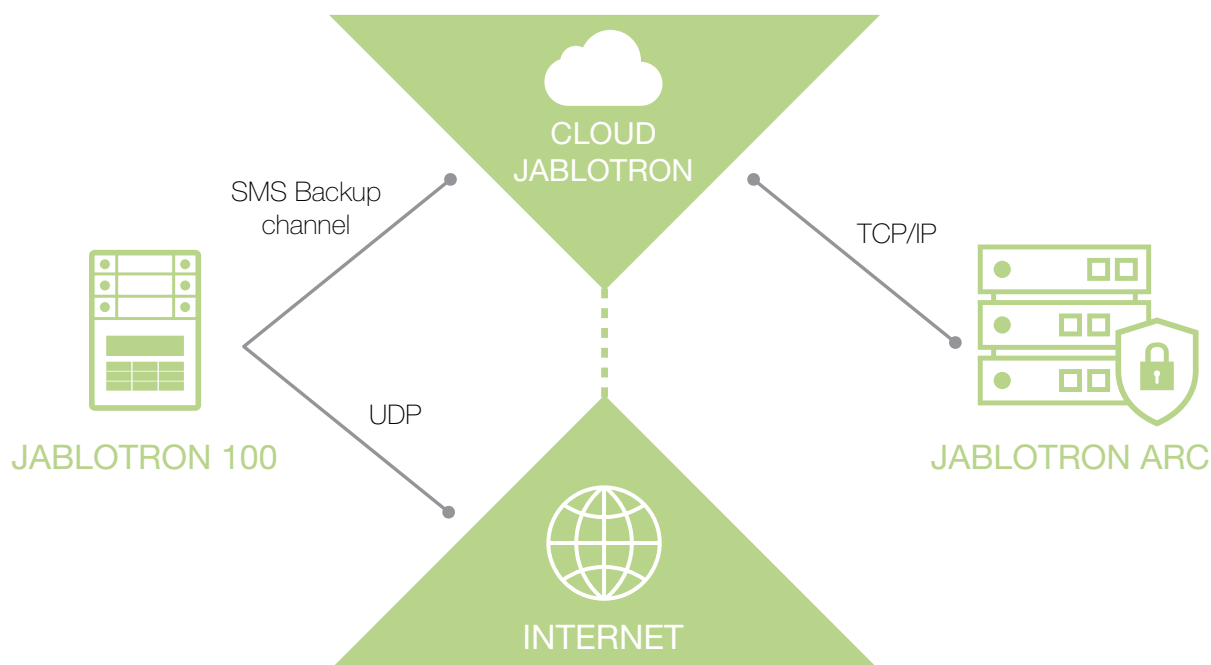

JABLONET

JABLOTRON ARC

Nejjednodušší cesta
k monitoringu alarmů
JABLOTRON

Využití

REZIDENČNÍ AREÁLY

TOVÁRNÝ

ŠKOLY

Jak JABLOTRON ARC funguje?

Ideální all in one řešení pro továrny, velké areály, hotely, nemocnice a další objekty s vlastní vrátnicí v režimu 24/7. Pojme až 300 EZS Jablotron.

VŠE V JEDNOM REVOLUČNÍ DEFINICE OBJEKTU

- Pouze jedna aplikace
- Snadné zadání objektu
- Videoverifikace poplachu
- Jednoduché uživatelské prostředí
- Plug'n Play - jednoduché zprovoznění
- Automatické zálohy databáze