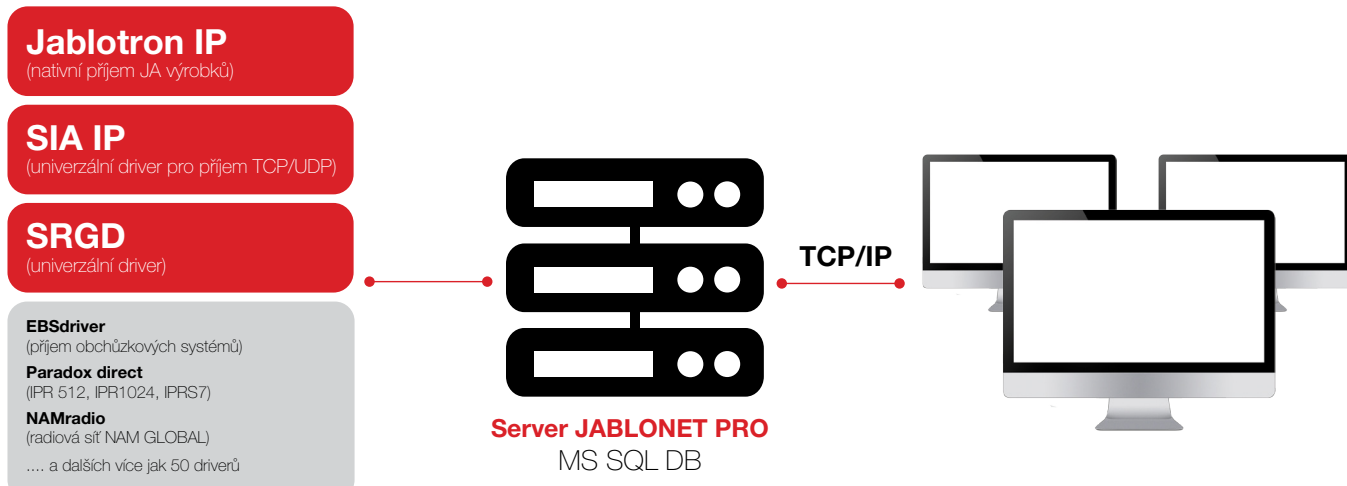

## MONITOROVACÍ KONZOLE

Především pro dispečery PCO.  
Vyniká jedinečným řešením práce s poplachu.

- ▶ Reporty a statistiky
- ▶ Integrovaný systém on-line obchůzek
- ▶ Videoverifikace poplachu