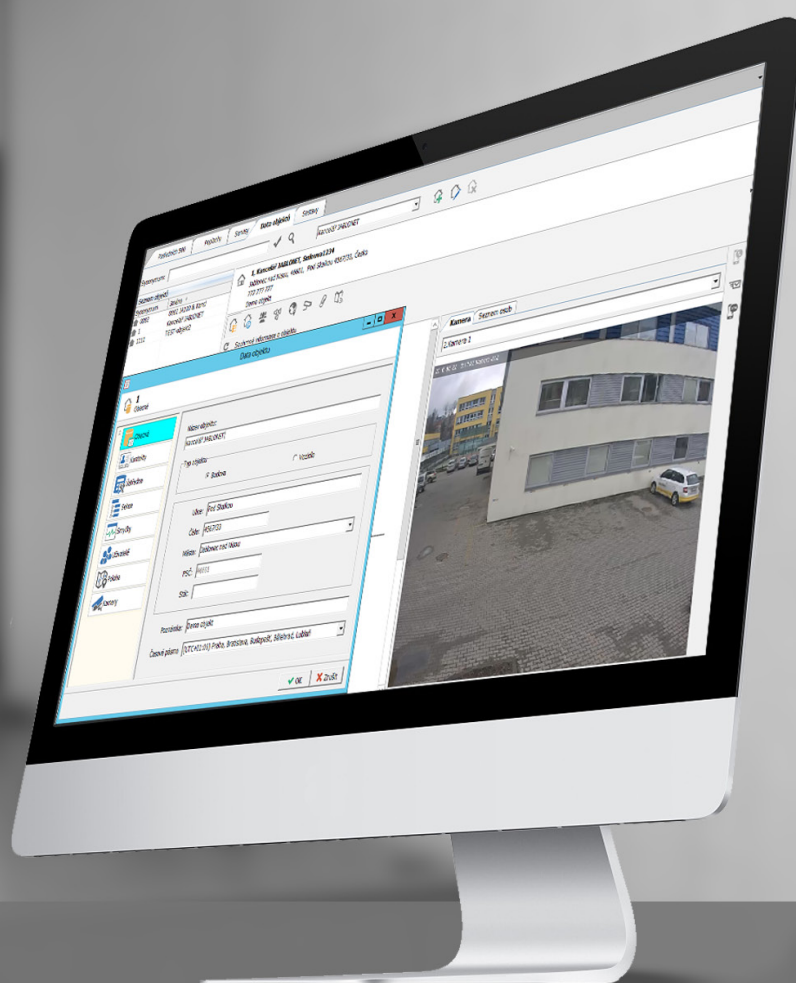

JABLOTRON ARC 1

Nejjednodušší cesta k monitoringu alarmů JABLOTRON

Vyzkoušejte
bezplatně!

ALL IN ONE

více než

2/3

objektů v ČR je monitorováno
naším softwarem

do

30

zemí jsme dodali
naš software

až

40.000

objektů je střeženo
v rámci jedné instalace

Jak JABLOTRON ARC 1 funguje

Objevte i vy jednoduchost připojení EZS Jablotron na PCO.
Řešení "all in one" Vám připravíme na míru.

VŠE V JEDNOM REVOLUČNÍ DEFINICE OBJEKTU

- ▶ Pouze jedna aplikace
- ▶ Snadné zadání objektu
- ▶ Videoverifikace poplachu
- ▶ Přehledné a jednoduché prostředí
- ▶ Plug'n Play - jednoduché zprovoznění
- ▶ Automatické zálohy databáze