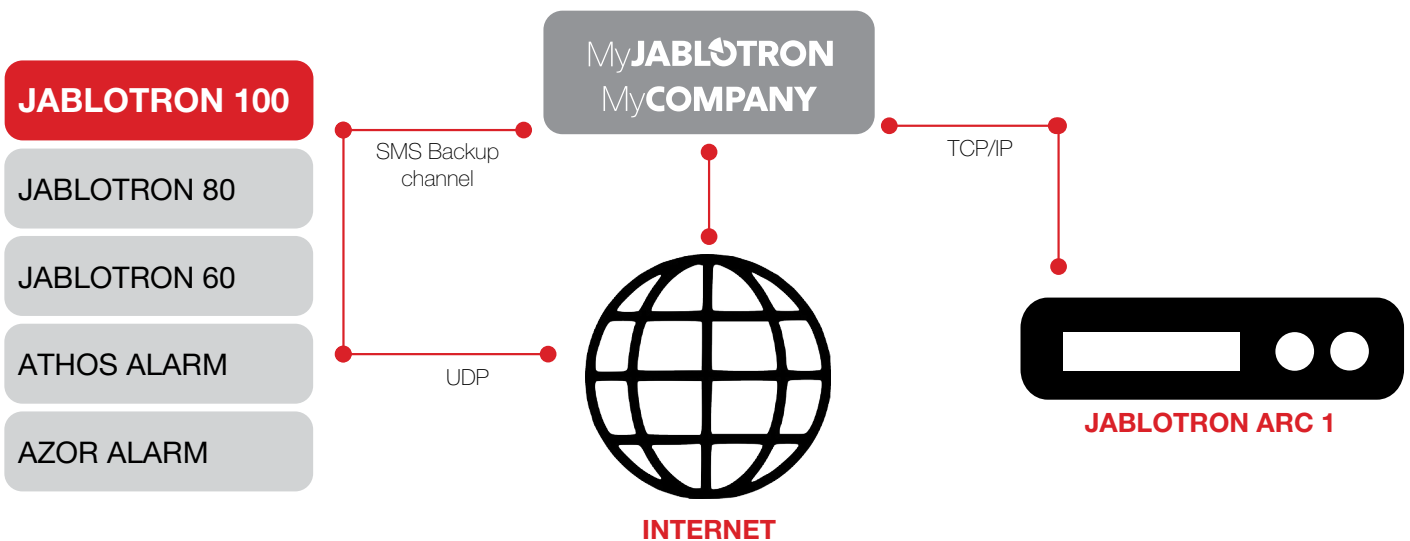

JABLOTRON ARC 1

Nejjednodušší cesta k monitoringu alarmů JABLOTRON

Vyzkoušejte
bezplatně!

ALL IN ONE

více než

2/3

objektů v ČR je monitorováno
naším softwarem

do

30

zemí jsme dodali
naš software

až

40.000

objektů je střeženo
v rámci jedné instalace

Jak JABLOTRON ARC 1 funguje

Objevte i vy jednoduchost připojení EZS Jablotron na PCO.
Řešení "all in one" Vám připravíme na míru.

VŠE V JEDNOM REVOLUČNÍ DEFINICE OBJEKTU

- ▶ Pouze jedna aplikace
- ▶ Snadné zadání objektu
- ▶ Videoverifikace poplachu
- ▶ Přehledné a jednoduché prostředí
- ▶ Plug'n Play - jednoduché zprovoznění
- ▶ Automatické zálohy databáze