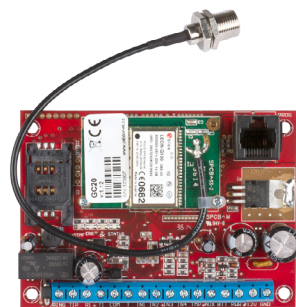

Nejjednodušší
cesta
k monitoringu

Obchůzkové
systémy

Univerzální
komunikátory

HW přijímací
strany

+420 725 190 629

www.jablonetpro.com

Univerzální komunikátory

PX200N

Univerzální GPRS/GSM komunikátor

- ▶ Přenos formátu CID
- ▶ Záložní trasa GSM
- ▶ Možnost vzdálené konfigurace
- ▶ Primární a záložní IP adresa
- ▶ Ovládání výstupů z PCO
- ▶ 8 vstupů + 2 výstupy
- ▶ Varianta s vyvážením smyček
- ▶ Mimořádná životnost a kvalita

GC-20

Univerzální GPRS/GSM komunikátor

- ▶ Přenos formátu CID
- ▶ Záložní trasa GSM
- ▶ Možnost vzdálené konfigurace
- ▶ Primární a záložní IP adresa
- ▶ Ovládání výstupů z PCO
- ▶ Vzdálená konfigurace
- ▶ 4 vstupy + 2 výstupy
- ▶ Mimořádná životnost a kvalita

EX-20

Univerzální LAN komunikátor

- ▶ Přenos formátu CID
- ▶ Ovládání výstupů z PCO
- ▶ Primární a záložní IP adresa
- ▶ Vzdálená konfigurace
- ▶ 4 vstupy + 2 výstupy
- ▶ Mimořádná životnost a kvalita

TwinCom